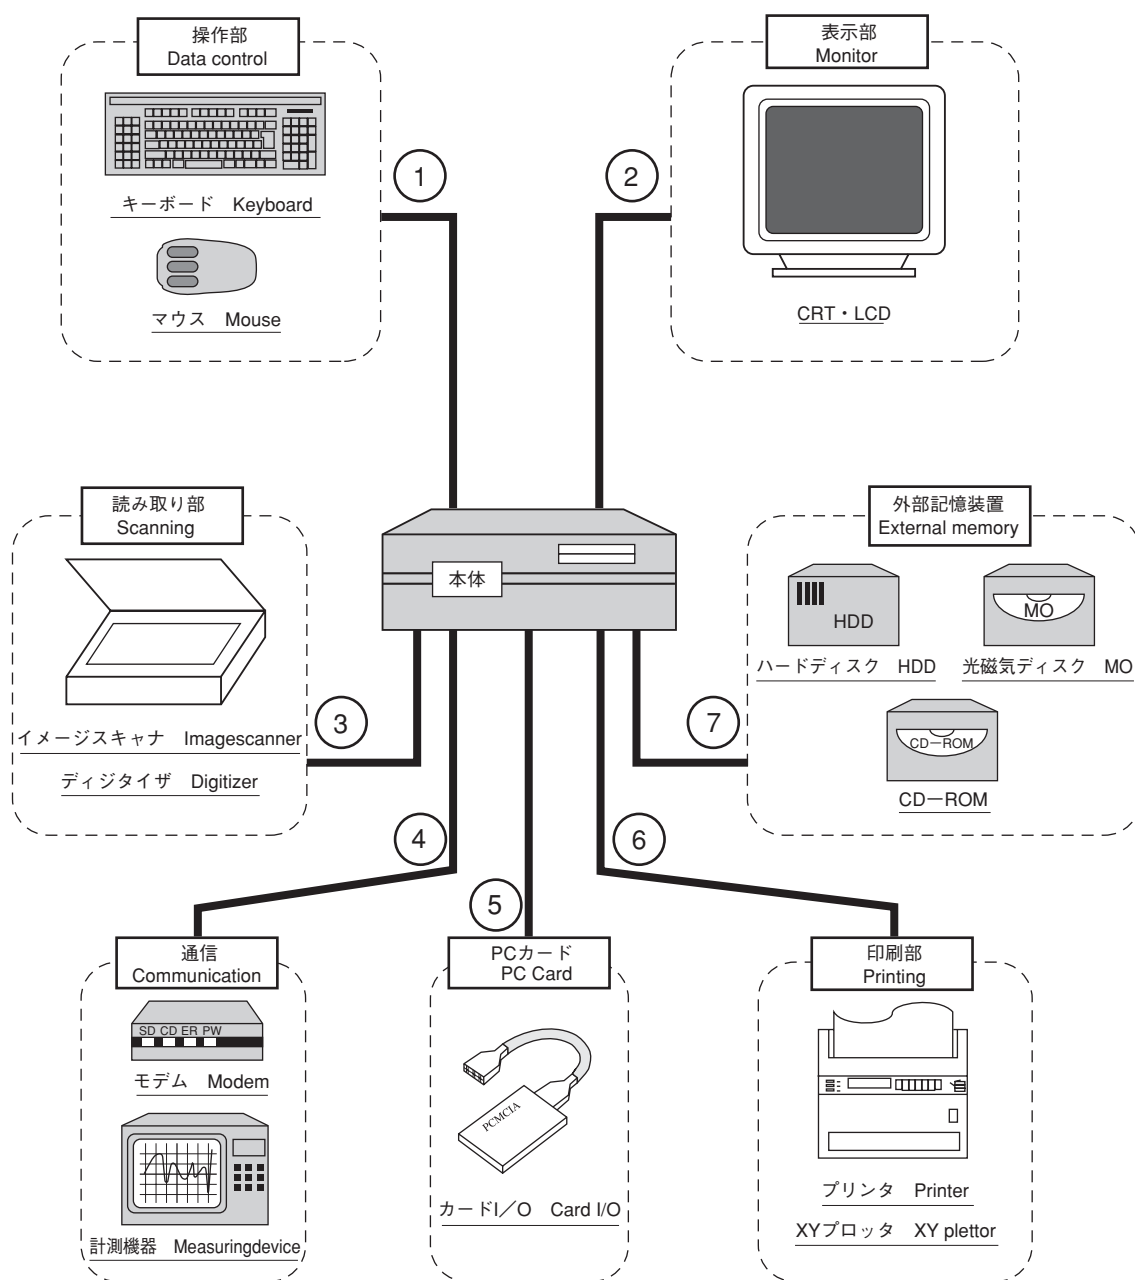

# OA機器用インタフェースケーブルの概要

General guidance for Interface cables

- ① キーボード用ケーブル, マウス用ケーブル
  - ② CRT用ケーブル, 液晶パネル用ケーブル
  - ③ SCSIケーブル, セントロニクスケーブル
  - ④ RS-232Cケーブル, 最も一般的な通信手段  
GP-IBケーブル(計測器とのインタフェースケーブル)  
イーサネットケーブル: もっとも一般的なLAN
  - ⑤ PCカード用インタフェースケーブル
  - ⑥ セントロニクスケーブル(最も一般的), SCSIケーブル
  - ⑦ SCSIケーブル, IEEE1394ケーブル, USB2.0ケーブル
- ※イーサネットは、富士ゼロックス株式会社の登録商標です。

- ① Cable for keyboard, mouse
  - ② Cable for CRT, LCD
  - ③ SCSI cable, Centronics cable
  - ④ RS-232C cable  
GP-IB cable  
Ethernet cable
  - ⑤ Cable for PC card
  - ⑥ Centronics cable, SCSI cable
  - ⑦ SCSI cable, IEEE1394 cable, USB2.0 cable
- ※Ethernet is a registered trademark of Fuji Xerox Co., Ltd.